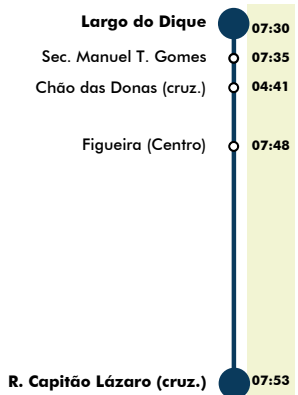

## SEGUNDA A SEXTA

15 Set. a 30 Jun.

MEXILHOEIRA ↔ R.HORTAS/ SEC. POETA GRANDE  
ANT. ALEIXO

\*LIGAÇÃO COM HORÁRIO SARÇOÇAL

\*\*LIGAÇÃO TORRE - Junta de Freguesia

SEGUNDA A SEXTA

Sergoçal	6:55
Vale Ferro	6:57
Olhitos	6:58
Vale de Fonte	7:00
Arão	7:02
Marinho	7:03
Pedras Ruivas	7:04
Canafechal	7:06
Vale de Corgos	7:07
Roseiras	7:09
Pereira 1	7:11
Pereira 2	7:13
Rot. Autódromo	7:14
Valença de Baixo	7:15
Descampadinho	7:17
Vale das Eiras	7:18
Ribeiro da Pereira	7:19
Montes de Cima	7:21
Terra Velha	7:22
Moinho da Rocha	7:24
Moinho Novo	7:25
Alagoas	7:26
Vale de Botas (cruz.)	7:27
Sr.º do Verde	7:28
Monte Canelas	7:29
Biscainhas	7:30
Alcalar	7:31
Alcalar/Poio	7:32
Aldeia de S. José	7:33
Poio	7:34
Solar do Farelo	7:35
Vale Franco	7:36
Vidigal Velho	7:37
Monte do Tom	7:38
Barradas	7:39
Vidigal Novo	7:40
Fonte da Pedra	7:41
Alcalar	7:42
Alcalar/Poio	7:43
Aldeia de S. José	7:44
Poio	7:45
Solar do Farelo	7:46
Várzea do Farelo	7:47
Malhadais	7:48
Monte Ribeiro	7:49
Calçadinha	7:50
Freguesia Mexilhoeira	7:51
EB 2,3 Mex. Grande	7:52
Freguesia Mexilhoeira	7:54
Calçadinha	7:55
Monte Ribeiro	7:56
Horta	7:57
Morgadinho de Baixo	7:58
Figueira (Centro)	7:59
Figueira (Entrada)	8:00
Norinha (Alto)	8:01
Norinha (Baixo)	8:02
Chão das Donas (cruz.)	8:03
Aldeia Nova/125	8:04
Centro de Saúde	8:05
EB1 Major David Neto	8:06
Portimonense	8:07
Av. Zeca Afonso	8:08
Rot. Hospital	8:09
Cardosas	8:10
Bombeiros (Frente)	8:11
Mercado (Av. Dr. F. Sá Carneiro)	8:12
Centro de Saúde	8:13
Sec. Poeta Ant. Aleixo	8:15