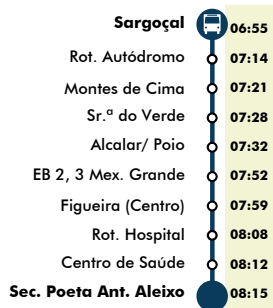

## SEGUNDA A SEXTA

15 Set. a 30 Jun.

MEXILHOEIRA ↔ R.HORTAS/ SEC. POETA GRANDE  
ANT. ALEIXO

\*LIGAÇÃO COM HORÁRIO SARÇOÇAL

\*\*LIGAÇÃO TORRE - Junta de Freguesia

SEGUNDA A SEXTA

Sergoçal	6:55
Vale Ferro	6:57
Olhitos	6:58
Vale de Fonte	7:00
Arão	7:02
Marinho	7:03
Pedras Ruivas	7:04
Canafechal	7:06
Vale de Corgos	7:07
Roseiras	7:09
Pereira 1	7:11
Pereira 2	7:13
Rot. Autódromo	7:14
Valença de Baixo	7:15
Descampadinho	7:17
Vale das Eiras	7:18
Ribeiro da Pereira	7:19
Montes de Cima	7:21
Terra Velha	7:22
Moinho da Rocha	7:24
Moinho Novo	7:25
Alagoas	7:26
Vale de Botas (cruz.)	7:27
Sr.º do Verde	7:28
Monte Canelas	7:29
Biscainhas	7:30
Alcalar	7:31
Alcalar/Poio	7:32
Aldeia de S. José	7:33
Poio	7:34
Solar do Farelo	7:35
Vale Franco	7:36
Vidigal Velho	7:37
Monte do Tom	7:38
Barradas	7:39
Vidigal Novo	7:40
Fonte da Pedra	7:41
Alcalar	7:42
Alcalar/Poio	7:43
Aldeia de S. José	7:44
Poio	7:45
Solar do Farelo	7:46
Várzea do Farelo	7:47
Malhadais	7:48
Monte Ribeiro	7:49
Calçadinha	7:50
Freguesia Mexilhoeira	7:51
EB 2,3 Mex. Grande	7:52
Freguesia Mexilhoeira	7:54
Calçadinha	7:55
Monte Ribeiro	7:56
Horta	7:57
Morgadinho de Baixo	7:58
Figueira (Centro)	7:59
Figueira (Entrada)	8:00
Norinha (Alto)	8:01
Norinha (Baixo)	8:02
Chão das Donas (cruz.)	8:03
Aldeia Nova/125	8:04
Centro de Saúde	8:05
EB1 Major David Neto	8:06
Portimonense	8:07
Av. Zeca Afonso	8:08
Rot. Hospital	8:09
Cardosas	8:10
Bombeiros (Frente)	8:11
Mercado (Av. Dr. F. Sá Carneiro)	8:12
Centro de Saúde	8:13
Sec. Poeta Ant. Aleixo	8:15