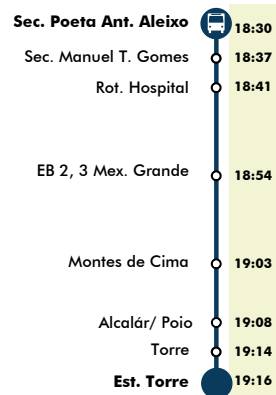

## SEGUNDA A SEXTA

15 Set. a 30 Jun.

MEXILHOEIRA ↔ R.HORTAS/ SEC. POETA GRANDE  
ANT. ALEIXO

\*LIGAÇÃO COM HORÁRIO SARÇOÇAL

\*\*LIGAÇÃO TORRE - Junta de Freguesia

SEGUNDA A SEXTA

Sergoçal	6:55
Vale Ferro	6:57
Olhitos	6:58
Vale de Fonte	7:00
Arão	7:02
Marinho	7:03
Pedras Ruivas	7:04
Canafechal	7:06
Vale de Corgos	7:07
Roseiras	7:09
Pereira 1	7:11
Pereira 2	7:13
Rot. Autódromo	7:14
Valença de Baixo	7:15
Descampadinho	7:17
Vale das Eiras	7:18
Ribeiro da Pereira	7:19
Montes de Cima	7:21
Terra Velha	7:22
Moinho da Rocha	7:24
Moinho Novo	7:25
Alagoas	7:26
Vale de Botas (cruz.)	7:27
Sr.º do Verde	7:28
Monte Canelas	7:29
Biscainhas	7:30
Alcalar	7:31
Alcalar/Poio	7:32
Aldeia de S. José	7:33
Poio	7:34
Solar do Farelo	7:35
Vale Franco	7:36
Vidigal Velho	7:37
Monte do Tom	7:38
Barradas	7:39
Vidigal Novo	7:40
Fonte da Pedra	7:41
Alcalar	7:42
Alcalar/Poio	7:43
Aldeia de S. José	7:44
Poio	7:45
Solar do Farelo	7:46
Várzea do Farelo	7:47
Malhadais	7:48
Monte Ribeiro	7:49
Calçadinha	7:50
Freguesia Mexilhoeira	7:51
EB 2,3 Mex. Grande	7:52
Freguesia Mexilhoeira	7:54
Calçadinha	7:55
Monte Ribeiro	7:56
Horta	7:57
Morgadinho de Baixo	7:58
Figueira (Centro)	7:59
Figueira (Entrada)	8:00
Norinha (Alto)	8:01
Norinha (Baixo)	8:02
Chão das Donas (cruz.)	8:03
Aldeia Nova/125	8:04
Centro de Saúde	8:05
EB1 Major David Neto	8:06
Portimonense	8:07
Av. Zeca Afonso	8:08
Rot. Hospital	8:09
Cardosas	8:10
Bombeiros (Frente)	8:11
Mercado (Av. Dr. F. Sá Carneiro)	8:12
Centro de Saúde	8:13
Sec. Poeta Ant. Aleixo	8:15