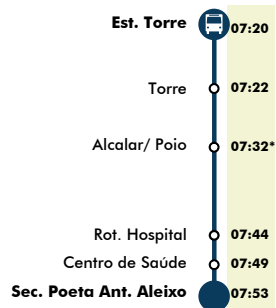

## SEGUNDA A SEXTA

15 Set. a 30 Jun.

MEXILHOEIRA ↔ R.HORTAS/ SEC. POETA GRANDE  
ANT. ALEIXO

\*LIGAÇÃO COM HORÁRIO SARÇOÇAL

\*\*LIGAÇÃO TORRE - Junta de Freguesia

SEGUNDA A SEXTA

Sergoçal	6:55
Vale Ferro	6:57
Olhitos	6:58
Vale de Fonte	7:00
Arão	7:02
Marinho	7:03
Pedras Ruivas	7:04
Canafechal	7:06
Vale de Corgos	7:07
Roseiras	7:09
Pereira 1	7:11
Pereira 2	7:13
Rot. Autódromo	7:14
Valença de Baixo	7:15
Descampadinho	7:17
Vale das Eiras	7:18
Ribeiro da Pereira	7:19
Montes de Cima	7:21
Terra Velha	7:22
Moinho da Rocha	7:24
Moinho Novo	7:25
Alagoas	7:26
Vale de Botas (cruz.)	7:27
Sr.º do Verde	7:28
Monte Canelas	7:29
Biscainhas	7:30
Alcalar	7:31
Alcalar/Poio	7:32
Aldeia de S. José	7:33
Poio	7:34
Solar do Farelo	7:35
Vale Franco	7:36
Vidigal Velho	7:37
Monte do Tom	7:38
Barradas	7:39
Vidigal Novo	7:40
Fonte da Pedra	7:41
Alcalar	7:42
Alcalar/Poio	7:43
Aldeia de S. José	7:44
Poio	7:45
Solar do Farelo	7:46
Várzea do Farelo	7:47
Malhadais	7:48
Monte Ribeiro	7:49
Calçadinha	7:50
Freguesia Mexilhoeira	7:51
EB 2,3 Mex. Grande	7:52
Freguesia Mexilhoeira	7:54
Calçadinha	7:55
Monte Ribeiro	7:56
Horta	7:57
Morgadinho de Baixo	7:58
Figueira (Centro)	7:59
Figueira (Entrada)	8:00
Norinha (Alto)	8:01
Norinha (Baixo)	8:02
Chão das Donas (cruz.)	8:03
Aldeia Nova/125	8:04
Centro de Saúde	8:05
EB1 Major David Neto	8:06
Portimonense	8:07
Av. Zeca Afonso	8:08
Rot. Hospital	8:09
Cardosas	8:10
Bombeiros (Frente)	8:11
Mercado (Av. Dr. F. Sá Carneiro)	8:12
Centro de Saúde	8:13
Sec. Poeta Ant. Aleixo	8:15