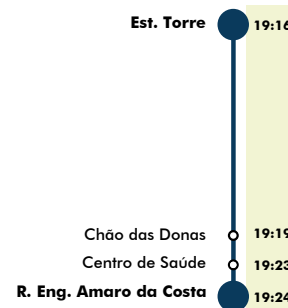

## SEGUNDA A SEXTA

15 Set. a 30 Jun.

MEXILHOEIRA ↔ R.HORTAS/ SEC. POETA GRANDE  
ANT. ALEIXO

\*LIGAÇÃO COM HORÁRIO SARÇOÇAL

\*\*LIGAÇÃO TORRE - Junta de Freguesia

SEGUNDA A SEXTA

Sergoçal	6:55
Vale Ferro	6:57
Olhitos	6:58
Vale de Fonte	7:00
Arão	7:02
Marinho	7:03
Pedras Ruivas	7:04
Canafechal	7:06
Vale de Corgos	7:07
Roseiras	7:09
Pereira 1	7:11
Pereira 2	7:13
Rot. Autódromo	7:14
Valença de Baixo	7:15
Descampadinho	7:17
Vale das Eiras	7:18
Ribeiro da Pereira	7:19
Montes de Cima	7:21
Terra Velha	7:22
Moinho da Rocha	7:24
Moinho Novo	7:25
Alagoas	7:26
Vale de Botas (cruz.)	7:27
Sr.º do Verde	7:28
Monte Canelas	7:29
Biscainhas	7:30
Alcalar	7:31
Alcalar/Poio	7:32
Aldeia de S. José	7:33
Poio	7:34
Solar do Farelo	7:35
Vale Franco	7:36
Vidigal Velho	7:37
Monte do Tom	7:38
Barradas	7:39
Vidigal Novo	7:40
Fonte da Pedra	7:41
Alcalar	7:42
Alcalar/Poio	7:43
Aldeia de S. José	7:44
Poio	7:45
Solar do Farelo	7:46
Várzea do Farelo	7:47
Malhadais	7:48
Monte Ribeiro	7:49
Calçadinha	7:50
Freguesia Mexilhoeira	7:51
EB 2,3 Mex. Grande	7:52
Freguesia Mexilhoeira	7:54
Calçadinha	7:55
Monte Ribeiro	7:56
Horta	7:57
Morgadinho de Baixo	7:58
Figueira (Centro)	7:59
Figueira (Entrada)	8:00
Norinha (Alto)	8:01
Norinha (Baixo)	8:02
Chão das Donas (cruz.)	8:03
Aldeia Nova/125	8:04
Centro de Saúde	8:05
EB1 Major David Neto	8:06
Portimonense	8:07
Av. Zeca Afonso	8:08
Rot. Hospital	8:09
Cardosas	8:10
Bombeiros (Frente)	8:11
Mercado (Av. Dr. F. Sá Carneiro)	8:12
Centro de Saúde	8:13
Sec. Poeta Ant. Aleixo	8:15