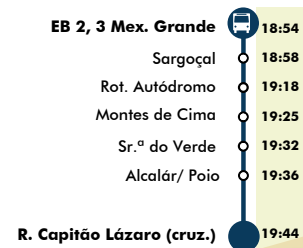

## SEGUNDA A SEXTA

15 Set. a 30 Jun.

MEXILHOEIRA ↔ R.HORTAS/ SEC. POETA GRANDE  
ANT. ALEIXO

\*LIGAÇÃO COM HORÁRIO SARÇOÇAL

\*\*LIGAÇÃO TORRE - Junta de Freguesia

SEGUNDA A SEXTA

Sergoçal	6:55
Vale Ferro	6:57
Olhitos	6:58
Vale de Fonte	7:00
Arão	7:02
Marinho	7:03
Pedras Ruivas	7:04
Canafechal	7:06
Vale de Corgos	7:07
Roseiras	7:09
Pereira 1	7:11
Pereira 2	7:13
Rot. Autódromo	7:14
Valença de Baixo	7:15
Descampadinho	7:17
Vale das Eiras	7:18
Ribeiro da Pereira	7:19
Montes de Cima	7:21
Terra Velha	7:22
Moinho da Rocha	7:24
Moinho Novo	7:25
Alagoas	7:26
Vale de Botas (cruz.)	7:27
Sr.º do Verde	7:28
Monte Canelas	7:29
Biscainhas	7:30
Alcalar	7:31
Alcalar/Poio	7:32
Aldeia de S. José	7:33
Poio	7:34
Solar do Farelo	7:35
Vale Franco	7:36
Vidigal Velho	7:37
Monte do Tom	7:38
Barradas	7:39
Vidigal Novo	7:40
Fonte da Pedra	7:41
Alcalar	7:42
Alcalar/Poio	7:43
Aldeia de S. José	7:44
Poio	7:45
Solar do Farelo	7:46
Várzea do Farelo	7:47
Malhadais	7:48
Monte Ribeiro	7:49
Calçadinha	7:50
Freguesia Mexilhoeira	7:51
EB 2,3 Mex. Grande	7:52
Freguesia Mexilhoeira	7:54
Calçadinha	7:55
Monte Ribeiro	7:56
Horta	7:57
Morgadinho de Baixo	7:58
Figueira (Centro)	7:59
Figueira (Entrada)	8:00
Norinha (Alto)	8:01
Norinha (Baixo)	8:02
Chão das Donas (cruz.)	8:03
Aldeia Nova/125	8:04
Centro de Saúde	8:05
EB1 Major David Neto	8:06
Portimonense	8:07
Av. Zeca Afonso	8:08
Rot. Hospital	8:09
Cardosas	8:10
Bombeiros (Frente)	8:11
Mercado (Av. Dr. F. Sá Carneiro)	8:12
Centro de Saúde	8:13
Sec. Poeta Ant. Aleixo	8:15