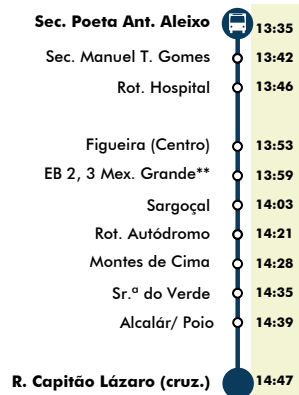

## SEGUNDA A SEXTA

15 Set. a 30 Jun.

MEXILHOEIRA ↔ R.HORTAS/ SEC. POETA GRANDE  
ANT. ALEIXO

\*LIGAÇÃO COM HORÁRIO SARÇOÇAL

\*\*LIGAÇÃO TORRE - Junta de Freguesia

SEGUNDA A SEXTA

Sergoçal	6:55
Vale Ferro	6:57
Olhitos	6:58
Vale de Fonte	7:00
Arão	7:02
Marinho	7:03
Pedras Ruivas	7:04
Canafechal	7:06
Vale de Corgos	7:07
Roseiras	7:09
Pereira 1	7:11
Pereira 2	7:13
Rot. Autódromo	7:14
Valença de Baixo	7:15
Descampadinho	7:17
Vale das Eiras	7:18
Ribeiro da Pereira	7:19
Montes de Cima	7:21
Terra Velha	7:22
Moinho da Rocha	7:24
Moinho Novo	7:25
Alagoas	7:26
Vale de Botas (cruz.)	7:27
Sr.º do Verde	7:28
Monte Canelas	7:29
Biscainhas	7:30
Alcalar	7:31
Alcalar/Poio	7:32
Aldeia de S. José	7:33
Poio	7:34
Solar do Farelo	7:35
Vale Franco	7:36
Vidigal Velho	7:37
Monte do Tom	7:38
Barradas	7:39
Vidigal Novo	7:40
Fonte da Pedra	7:41
Alcalar	7:42
Alcalar/Poio	7:43
Aldeia de S. José	7:44
Poio	7:45
Solar do Farelo	7:46
Várzea do Farelo	7:47
Malhadais	7:48
Monte Ribeiro	7:49
Calçadinha	7:50
Freguesia Mexilhoeira	7:51
EB 2,3 Mex. Grande	7:52
Freguesia Mexilhoeira	7:54
Calçadinha	7:55
Monte Ribeiro	7:56
Horta	7:57
Morgadinho de Baixo	7:58
Figueira (Centro)	7:59
Figueira (Entrada)	8:00
Norinha (Alto)	8:01
Norinha (Baixo)	8:02
Chão das Donas (cruz.)	8:03
Aldeia Nova/125	8:04
Centro de Saúde	8:05
EB1 Major David Neto	8:06
Portimonense	8:07
Av. Zeca Afonso	8:08
Rot. Hospital	8:09
Cardosas	8:10
Bombeiros (Frente)	8:11
Mercado (Av. Dr. F. Sá Carneiro)	8:12
Centro de Saúde	8:13
Sec. Poeta Ant. Aleixo	8:15